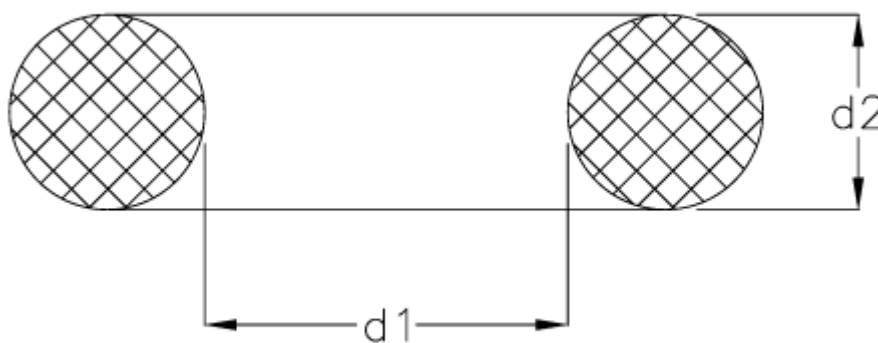

Data Sheet

Article number: 159009500180000

Description: KLEE O-ring 9,5x1,8 NBR70 black

Measures

d1 = 9.50

d2 = 1.80

Size = 9,5 x 1,8